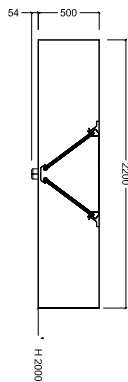

Omschrijving

Punt nr

Afzuigkap voor eiland opstelling. Uitgevoerd met V-vormige binnenkap. Uitwendig met vlakke kopzijden en lengtezijden.
afzuigcapaciteit 9700 m³/uur
vetfilters 14x 500x400x30 mm
lucht afvoeropeningen 2x 298x262 mm

Optionele Accessoires

- Afvoer voor afzuigkappen, PNC 640409
diameter 1/2" (m), met plug
- Snelheidsregelaar voor PNC 640686
ventilator tot 1,7kW

Gekeurd: _____

Electrolux
PROFESSIONAL

Dampkappen Afzuigkap, rvs AISI304, rvs labyrint filters, eilandmodel, 4000x2200mm

Front aanzicht

Zij aanzicht

Boven aanzicht

Algemene Gegevens:

Afmetingen, extern, breedte:	4000 mm
Afmetingen, extern, diepte:	2200 mm
Afmetingen, extern, hoogte:	500 mm
Gewicht, netto:	153 kg

Afzuiging vereisten: