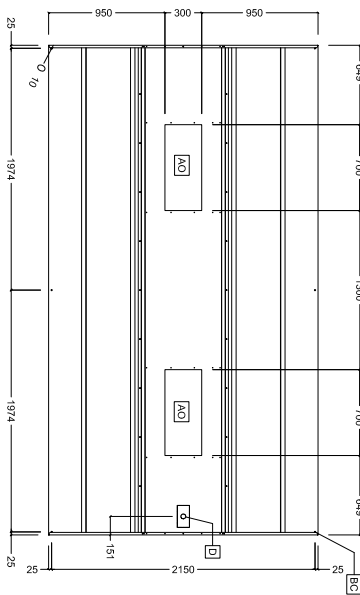

Omschrijving

Punt nr

Afzuigkap voor eiland opstelling. Uitgevoerd met V-vormige binnenkap. Uitwendig met vlakke kopzijden en lengtezijden.
afzuigcapaciteit 9700 m³/uur
vetfilters 14x 500x400x30 mm
lucht afvoeropeningen 2x 298x262 mm

Front aanzicht

Zij aanzicht

Boven aanzicht

Algemene Gegevens:

Afmetingen, extern, breedte:	4000 mm
Afmetingen, extern, diepte:	2200 mm
Afmetingen, extern, hoogte:	500 mm
Gewicht, netto:	153 kg

Afzuiging vereisten: